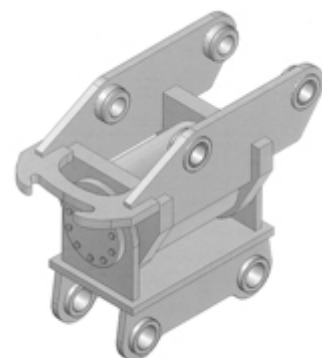

KAISER

Blitz

Plně hydraulický rychloupínač

jednoduché – rychlé - spolehlivé !

- jednoduché sestavení
- hodí se pro každý bagr
- vystupovat z kabiny není nutné
- velmi robustní, účinný bez vůle díky permanentnímu polarizačnímu napětí

Rychloupínač KAISER-Blitz je vhodný pro upnutí nastavbového zařízení jako jsou lžíce, hydraulické kladivo, atd., je povolena libovolná hloubka nebo výška nasazení lžíce.

Blitz může být použit bez přestavby originálního závěsu na lžici pro zavěšení přístroje.

Pomocí rychloupínače KAISER-Blitz se dají v momentě všechny nastavbové přístroje zapojit i odpojit z kabiny řidiče.

Otevírání i zavírání KAISER-Blitz může řidič pohodlně obsluhovat z kabiny.

ARTE®

Kutnohorská 288
109 00 Praha 10