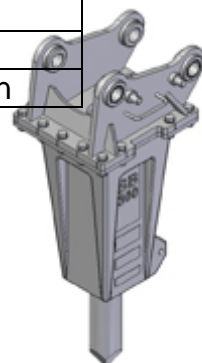

KAISER

SBÍJECÍ KLADIVO

- nízká hlučnost
- vysoký pracovní výkon a spolehlivost
- dlouhá životnost

Atlas Copco SB 300
pro kráčivé rypadlo KAISER S1

Atlas Copco SB 450
pro kráčivé rypadlo KAISER S2

Technická data

375 kg	celková hmotnost	375 kg
610 Joule	energie úderu	800 Joule
80 mm	průměr dláta	95 mm
50 – 80 l/min	množství oleje	50 – 100 l/min

ARTE®

Kutnohorská 288
109 00 Praha 10

Tel.: 272 705 067
Fax: 272 481 060